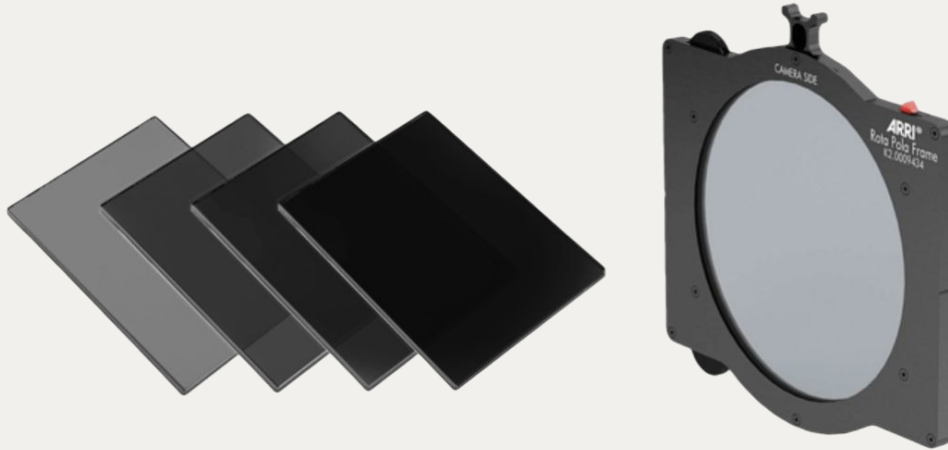

ND FILTERS

ITEM DESCRIPTION

BRAND	DESCRIPTION	PRICE
TIFFEN	ND | 0.3 - 0.6 - 0.9 - 1.2 | 4x5.65	€ 59
TIFFEN	IRND | 0.3 - 0.6 - 0.9 - 1.2 | 4x5.65	€ 59
TIFFEN	ND | 0.3 - 0.6 - 0.9 - 1.2 - 1.5 - 1.8 - 2.1 | 4x5.65	€ 89
TIFFEN	IRND | 0.3 - 0.6 - 0.9 - 1.2 - 1.5 - 1.8 - 2.1 | 4x5.65	€ 89
TIFFEN	Rota Pola 134Ø	€ 49
TILTA	ND Variable | 1 - 5 stops | 4x5.65	€ 49
TIFFEN	Soft Edge Horizontal | 0.3 - 0.6 - 0.9 - 1.2 | 4x5.65	€ 49
ARRI	Rota Pola 114Ø	€ 49
PrimeCircle	ND | 0.3 - 0.6 - 0.9 | 4x5.65	€ 39
TILTA	FSND | 0.3 - 0.6 - 0.9 - 1.2 | 4x5.6	€ 59